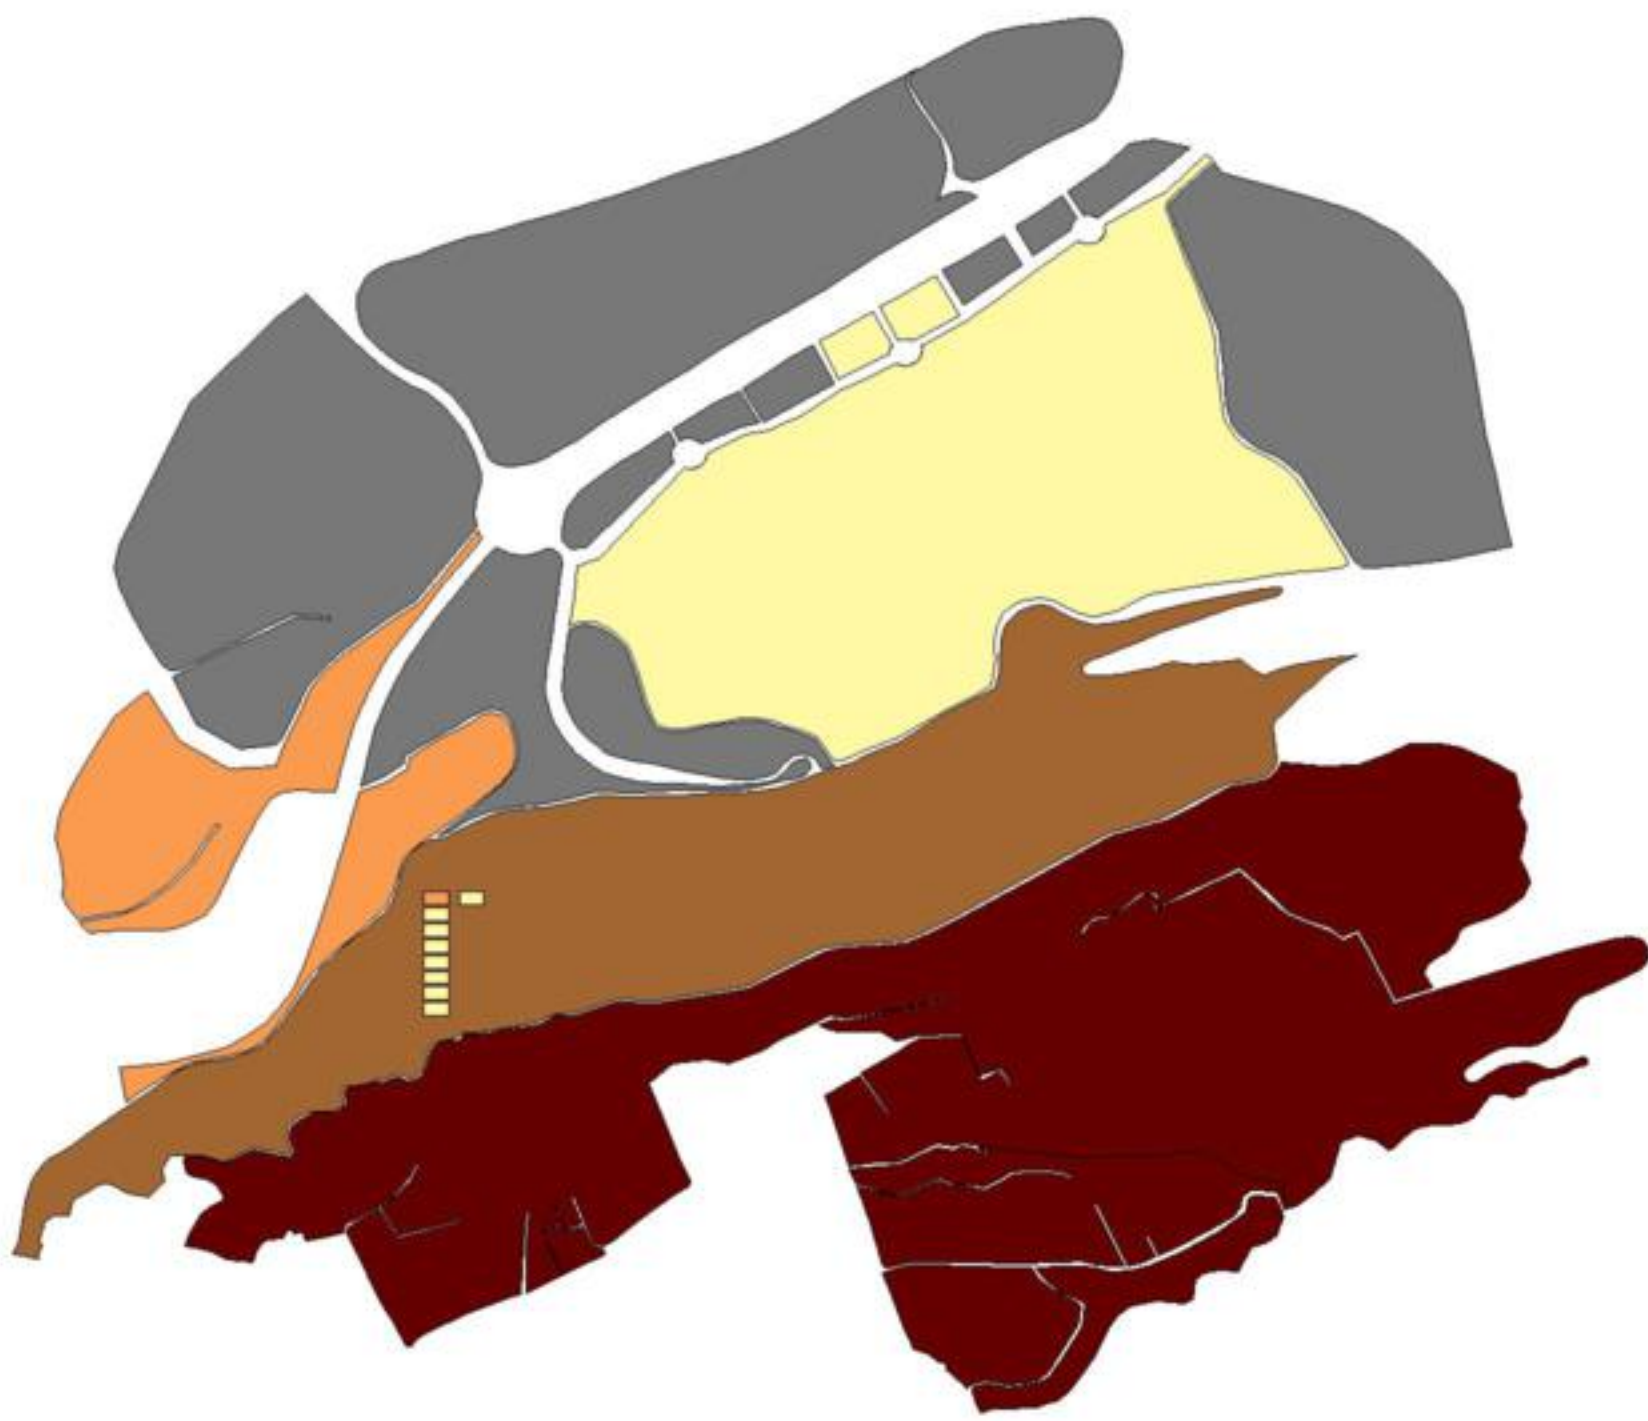

EVALUA DF
Consejo de Evaluación del
Desarrollo Social del
Distrito Federal

ÍNDICE DE DESARROLLO SOCIAL

Delegación: Cuajimalpa
Colonia: Santa Fe Cuajimalpa
Grado de desarrollo: Muy Bajo

Grado de Desarrollo Social

-  Muy bajo
-  Bajo
-  Medio
-  Alto
-  Sin dato

0.1 0 0.1 0.2 Kilómetros

Fuente: Elaboración propia con datos de Seduvi e INEGI